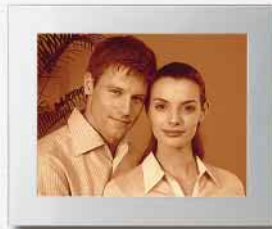

Sépiově zbarvený snímek